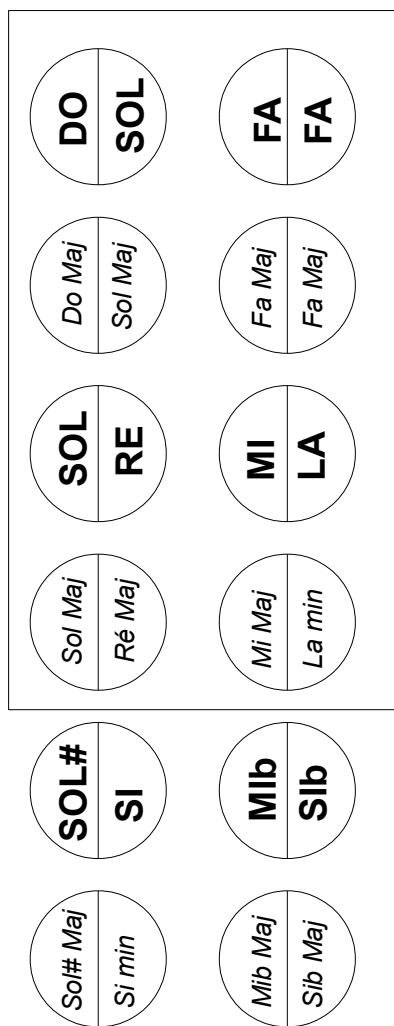

Plan de claviers

**CASTAGNARI Rik**  
**Sol / Do / Alt**

Diapason : La4=440,00Hz  
Brio : ½ Swing

**Claviers F.HEIM standard**

**Accompagnement**

**Contact :**

Accordéon Auvergne Services  
EIRL PLASSE Jean-Michel  
4 rue du Chancel  
F-63670 ORCET  
accordeon63@free.fr  
04 73 84 69 19

Bas

Haut

**Chant**

Pousser

Tirer